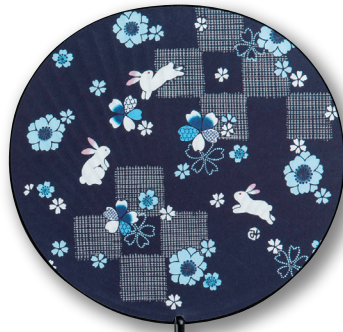

ポリうちわ

実用的でリーズナブル！夏の定番販促品です。裏面に名入れ可能

No.3001
平柄 ポリうちわ
朝顔
¥220 (税抜き価格)
34.5×24.3cm 裏面: 白

No.3002
平柄 ポリうちわ
朝顔 金魚
¥220 (税抜き価格)
34.5×24.3cm 裏面: 白

No.3003
平柄 ポリうちわ
桔梗 ホタル
¥220 (税抜き価格)
34.5×24.3cm 裏面: 白

No.3004
平柄 ポリうちわ
なでしこ
¥220 (税抜き価格)
34.5×24.3cm 裏面: 白

No.3008
平柄 ポリうちわ
トンボもよう
¥220 (税抜き価格)
34.5×24.3cm 裏面: 白

No.3012
平柄 ポリうちわ
夏の白
¥220 (税抜き価格)
34.5×24.3cm 裏面: 白

No.3014
平柄 ポリうちわ
花火
¥220 (税抜き価格)
34.5×24.3cm 裏面: 白

No.3020
平柄 ポリうちわ
青祭
¥220 (税抜き価格)
34.5×24.3cm 裏面: 白

No.3086
平柄 ポリうちわ
絞り三色 紺
¥220 (税抜き価格)
34.5×24.3cm 裏面: 白

ロマンスファン

まんまるの形に持ち手も丸柄の上品なうちわです。裏面に名入れ可能

No.6003
ロマンスファン
ひょうたんに朝顔
¥330 (税抜き価格)
38.8×24.3cm 裏面:ベージュ色

No.6004
ロマンスファン
藍染うさぎ
¥330 (税抜き価格)
38.8×24.3cm 裏面:水色

No.6005
ロマンスファン
麻地 金魚
¥330 (税抜き価格)
38.8×24.3cm 裏面:ベージュ色

No.6007
ロマンスファン
月にトンボ
¥330 (税抜き価格)
38.8×24.3cm 裏面:ベージュ色

No.6008
ロマンスファン
色地 ホタル
¥330 (税抜き価格)
38.8×24.3cm 裏面:水色

ジュニアファン

まんまるの形に持ち手も丸柄の上品なうちわです。ロマンスファンより小ぶりです。裏面に名入れ可能